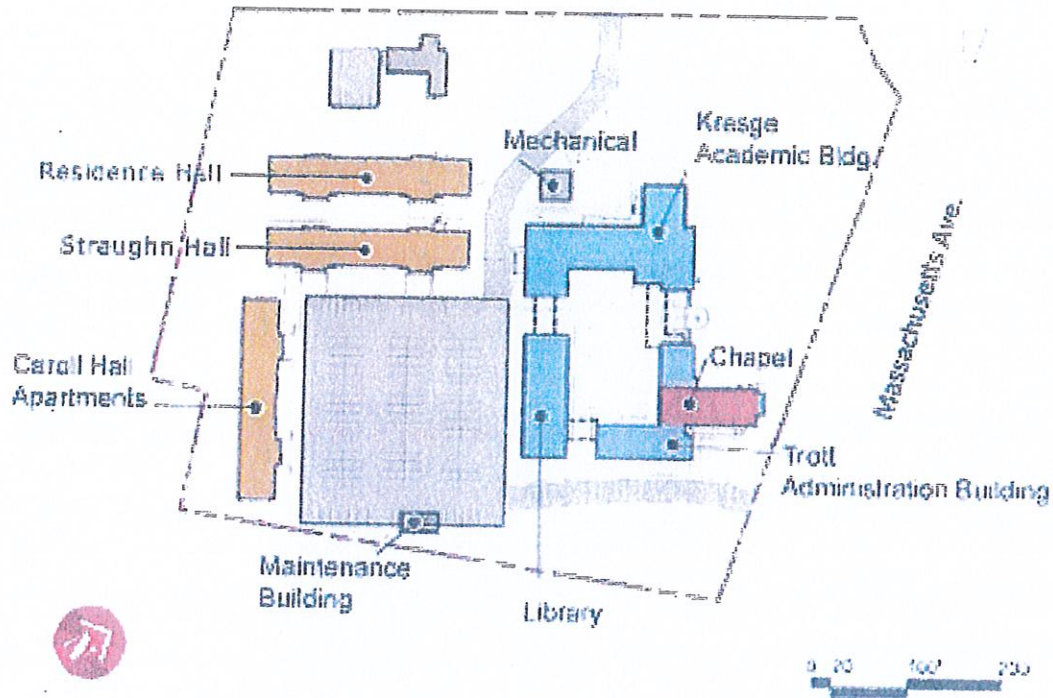

ssheppard@wesleyseminary.edu

Wesley Theological Seminary Campus Map

Key

<div style="display: flex; flex-direction: column; gap: 10px;"> <div style="display: flex; align-items: center;"> <div style="width: 20px; height: 15px; background-color: #c85130; margin-right: 5px;"></div> Residential </div> <div style="display: flex; align-items: center;"> <div style="width: 20px; height: 15px; background-color: #4682b4; margin-right: 5px;"></div> Academic/Administrative </div> <div style="display: flex; align-items: center;"> <div style="width: 20px; height: 15px; background-color: #d62728; margin-right: 5px;"></div> Chapel </div> </div>	<div style="display: flex; flex-direction: column; gap: 10px;"> <div style="display: flex; align-items: center;"> <div style="width: 20px; height: 15px; background-color: #e0e0e0; margin-right: 5px;"></div> Support Parking /Open Area </div> <div style="display: flex; align-items: center;"> <div style="width: 20px; height: 15px; background-color: #999999; margin-right: 5px;"></div> Support Structures </div> <div style="display: flex; align-items: center;"> <div style="width: 20px; border-bottom: 1px dashed #ccc; margin-right: 5px;"></div> Site Boundary </div> </div>
--	--